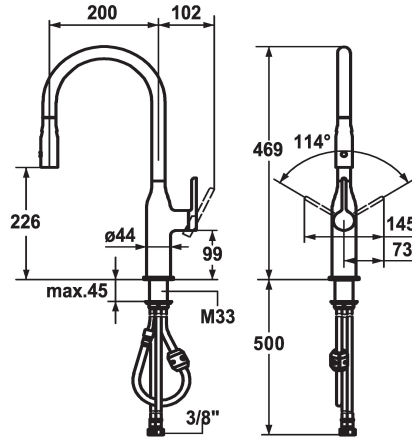

## KWC SIN Mitigeur à levier - Cuisine

Modell-Linie: SIN | 10.261.002.000FL  
Robinetteries | Robinets à monocommande

### KWC-No.

**122282**  
chromeline, A 200, raccords flexibles

- \* Mitigeur à levier
- \* Position du levier possible à droite ou à gauche
- \* TouchProtect - protection contre les brûlures grâce au principe de la double coque
- \* Douchette inversible extensible orientable 360°
- SprayClean - élimination active du calcaire et nettoyage rapide du filtre
- Neoperl® Caché®
- PowerClean - mode jet pluie, avec rappel automatique
- extensible jusqu'à 500 mm

- surface du flexible assortie à la surface de la robinetterie
- \* Guide flexible orientable 360°
- \* EasyLock - rétractation aisée de la douchette extractible
- \* OptimalSpace - un espace de lavage ou de travail généreux
- \* KWC cartouche S 25
- avec technique à disques céramique
- réglage de débit et de température continu
- \* Raccords flexibles 3/8"
- \* Fixation par tige fileté M33 x 1.5
- \* Perçage utile ø35 mm

6 l/min (3 bar)
7 l/min (3 bar)
tuyaux de raccordement flexibles
orientable
commande latérale
Douchette extractible
chromeline
montage vertical
Hebelmischer
J-Bec
469
l
A200
A
226
Laiton