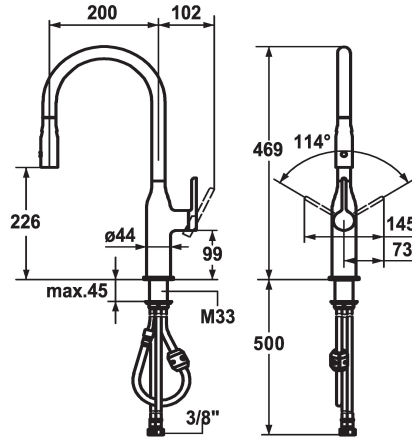

## KWC SIN Mitigeur à levier - Cuisine

Modell-Linie: SIN | 10.261.002.000FL  
Robinetteries | Robinets à monocommande

### KWC-No.

**122282**  
chromeline, A 200, raccords flexibles

- \* Mitigeur à levier
- \* Position du levier possible à droite ou à gauche
- \* TouchProtect - protection contre les brûlures grâce au principe de la double coque
- \* Douche inversible extensible orientable 360°
- SprayClean - élimination active du calcaire et nettoyage rapide du filtre
- Neoperl® Caché®
- PowerClean - mode jet pluie, avec rappel automatique
- extensible jusqu'à 500 mm

- surface du flexible assortie à la surface de la robinetterie
- \* Guide flexible orientable 360°
- \* EasyLock - rétractation aisée de la douche extractible
- \* OptimalSpace - un espace de lavage ou de travail généreux
- \* KWC cartouche S 25
- avec technique à disques céramique
- réglage de débit et de température continu
- \* Raccords flexibles 3/8"
- \* Fixation par tige filetée M33 x 1.5
- \* Perçage utile ø35 mm

### Pièces de rechange

**KWC SIN**

Mitigeur à levier - Cuisine

**Modell-Linie: SIN | 10.261.002.000FL**

Robinetteries | Robinets à monocommande

**Cartouche S 25**

**538711**  
Z.536.032

**Clé pour filtre de douche SIN**