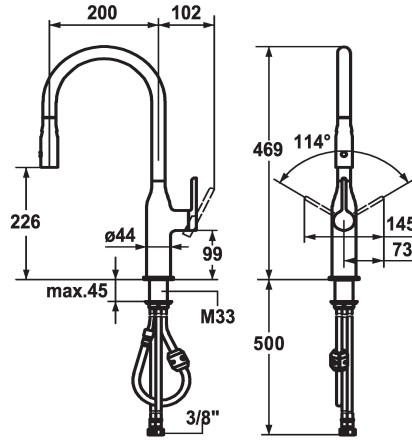

## KWC SIN Mitigeur à levier - Cuisine

Modell-Linie: SIN | 10.261.002.000FL  
Robinetteries | Robinets à monocommande

### KWC-No.

**122282**  
chromeline, A 200, raccords flexibles

- \* Mitigeur à levier
- \* Position du levier possible à droite ou à gauche
- \* TouchProtect - protection contre les brûlures grâce au principe de la double coque
- \* Douchette inversible extensible orientable 360°
- SprayClean - élimination active du calcaire et nettoyage rapide du filtre
- Neoperl® Caché®
- PowerClean - mode jet pluie, avec rappel automatique
- extensible jusqu'à 500 mm

- surface du flexible assortie à la surface de la robinetterie
- \* Guide flexible orientable 360°
- \* EasyLock - rétractation aisée de la douchette extractible
- \* OptimalSpace - un espace de lavage ou de travail généreux
- \* KWC cartouche S 25
- avec technique à disques céramique
- réglage de débit et de température continu
- \* Raccords flexibles 3/8"
- \* Fixation par tige filetée M33 x 1.5
- \* Perçage utile ø35 mm

6 l/min (3 bar)
7 l/min (3 bar)
tuyaux de raccordement flexibles
orientable
commande latérale
Douchette extractible
chromeline
montage vertical
Hebelmischer
J-Bec
469
l
A200
A
226
Laiton