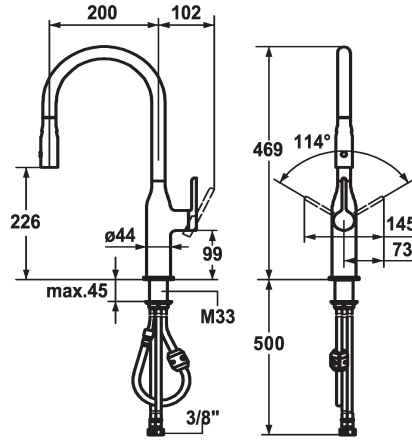

KWC SIN

Miscelatore a leva - Cucina

Modell-Linie: SIN | 10.261.002.000FL

Rubinerterie per bagni | Rubinerterie monocomando

KWC-No.

122282

chromeline, A 200, tubi flessibili di collegamento

- * Miscelatore a leva
- * Posizione della leva possibile a destra o a sinistra
- * TouchProtect - protezione dalle scottature grazie al sistema a intercapedine
- * Doccia con deviatore estraibile ruotabile di 360°
- SprayClean - eliminazione attiva del calcare e pulizia rapida
- Neoperl® Caché®
- PowerClean - getto a richiesta, con ritorno automatico
- estraibile fino a 500 mm
- superficie del tubo flessibile abbinata alla superficie della

- rubinetteria
- * Passaggio tubo flessibile, orientabile 360°
- * EasyLock - ritorno automatico nella posizione iniziale
- * OptimalSpace - ampia zona di lavoro e di lavaggio
- * KWC cartuccia S 25
- con tecnica a dischi in ceramica
- regolazione continua della portata e della temperatura
- * Tubi flessibili di collegamento da 3/8"
- * Fissaggio tramite raccordo filettato M33 x 1.5
- * Foratura ø35 mm

6 l/min (3 bar)
7 l/min (3 bar)
tubi di collegamento flessibili
orientabile
azionamento laterale
Doccia estraibile
chromeline
montaggio fisso
Hebelmischer
J-Bocca
469
I
A200
A
226
Ottone

Pezzi di ricambio

KWC SIN

Miscelatore a leva - Cucina

Modell-Linie: SIN | 10.261.002.000FL

Rubinetterie per bagni | Rubinetterie monocomando

Cartuccia S 25

538711
Z.536.032

Chiave per filtro doccia SIN

635075
Z.635.075