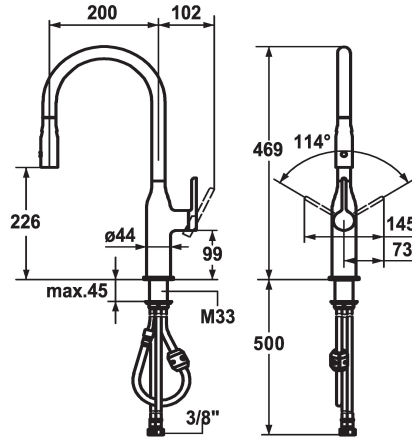

KWC SIN Eengreepsmengkraan

Modell-Linie: SIN | 10.261.002.000FL
Kranen | Eengreepkranen

KWC-No.

122282

chromeline, A 200, flexible connection hoses

- * Eengreepsmengkraan
- * Positionering van de hendel rechts of links mogelijk
- * TouchProtect - mengkraanromp wordt niet heet
- * Uittrekbare vaardouche 360° draaibaar
- SprayClean - actieve kalkverwijdering en snelle reiniging van de zeef
- Neoperl® Caché®
- PowerClean - automatische terugschakeling
- tot 500 mm uittrekbaar
- slangoppervlak passend bij oppervlak van mengkraan

- * Slangdoorvoer, draaibaar 360°
- * EasyLock - Eenvoudig intrekken van de uittrekbare vaardouche
- * OptimalSpace - Royale was- en werkomgeving
- * KWC patroon S 25
- met keramische-schijfentechniek
- uitstroomvolume en temperatuur traploos instelbaar
- * Flexibele aansluitlangen 3/8"
- * Bevestiging met schroefdraadhuls M33 x 1.5
- * Tafelboring ø35 mm

Technical Data

Doorstroomhoeveelheid zeefstraal	6 l/min (3 bar)
Doorstroomhoeveelheid normale straal	7 l/min (3 bar)
schroefverbindingen	flexibele aansluitlangen
uitloop	draaibaar
Bediening	zijdelings bediend
Keukendouche	Uittrekbare vaardouche
Kleurcode	chromeline
Type installatie	staande montage
Kraan type	Hebelmischer
bouwworm	J-Uitloop
Hoogteafmeting	469
geluidsklasse	I
Projectie A	A200
Energielabel	A
Afmetingen wateruitlaat	226
Materiaal	Messing

Doorstroomhoeveelheid zeefstraal	6 l/min (3 bar)
Doorstroomhoeveelheid normale straal	7 l/min (3 bar)
schroefverbindingen	flexibele aansluitlangen
uitloop	draaibaar
Bediening	zijdelings bediend
Keukendouche	Uittrekbare vaardouche
Kleurcode	chromeline
Type installatie	staande montage
Kraan type	Hebelmischer
bouwworm	J-Uitloop
Hoogteafmeting	469
geluidsklasse	I
Projectie A	A200
Energielabel	A
Afmetingen wateruitlaat	226
Materiaal	Messing