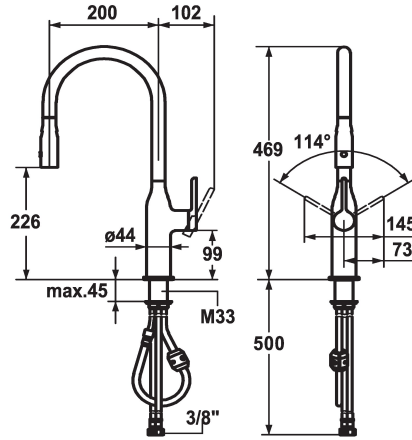

## KWC SIN Eengreepsmengkraan

Modell-Linie: SIN | 10.261.002.000FL  
Kranen | Eengreepkranen

### KWC-No.

**122282**

chromeline, A 200, flexible connection hoses

- \* Eengreepsmengkraan
- \* Positionering van de hendel rechts of links mogelijk
- \* TouchProtect - mengkraanromp wordt niet heet
- \* Uittrekbare vaardouche 360° draaibaar
  - SprayClean - actieve kalkverwijdering en snelle reiniging van de zeef
  - Neoperl® Caché®
  - PowerClean - automatische terugschakeling
  - tot 500 mm uittrekbaar
  - slangoppervlak passend bij oppervlak van mengkraan

- \* Slangdoorvoer, draaibaar 360°
- \* EasyLock - Eenvoudig intrekken van de uittrekbare vaardouche
- \* OptimalSpace - Royale was- en werkomgeving
- \* KWC patroon S 25
  - met keramische-schijventechniek
  - uitstroomvolume en temperatuur traploos instelbaar
- \* Flexibele aansluitlangen 3/8"
- \* Bevestiging met schroefdraadhuls M33 x 1.5
- \* Tafelboring ø35 mm

### Reserve onderdelen

**KWC** SIN  
Eengreepsmengkraan

Modell-Linie: SIN | 10.261.002.000FL  
Kranen | Eengreepkranen

**Sleutel voor douchezeef Kunststof**

---

**635075**  
Z.635.075

---