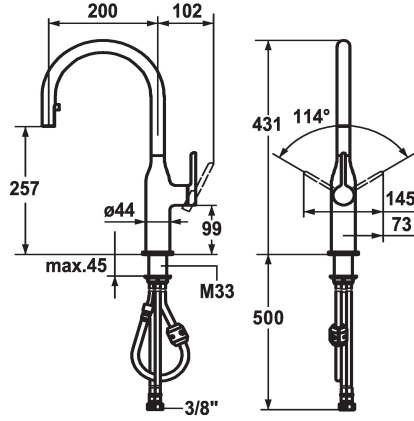

KWC SIN Monomando

Modell-Linie: SIN | 10.261.102.000FL
Griferías de lavabo | Grifo para lavabo

KWC-No.

122284

chromeline, A 200, flexible connection hoses

- * Monomando
- * Posicionamiento de palanca posible a la derecha o a la izquierda
- * TouchProtect - el cuerpo del grifo no se calienta
- * Caño extraíble oculto
 - Neoperl® Caché®
 - extraíble hasta 500 mm
 - superficie del tubo a juego con la superficie del grifo
- * Guía tubo flexible, orientable 360°
- * EasyLock - fácil reposicionamiento del dispensador extraíble

- * OptimalSpace - áreas de lavabo y de trabajo con dimensiones generosas
- * KWC cartucho S 25
 - con tecnología de discos cerámicos
 - caudal y temperatura regulables
- * Tubos conexión flexibles 3/8"
- * Fijación con varilla roscada M33 x 1.5
- * Medida orificios ø35 mm

Datos técnicos

Caudal de salida
Racors
caño
Operación
Ducha de cocina
Código de color
Tipo de instalación
Tipo de grifo
forma de construcción
Dimensión de la altura
Grupo de ruido
Proyección A
Etiqueta energética
Dimensión de la altura
Material

10 l/min (3 bar)
tubos de conexión flexibles
freno rodillo
accionamiento lateral
Caño extraíble
chromeline
Standmontage
Hebelmischer
J-Caño
431
I
A200
A
257
Latón

Piezas de recambio

KWC SIN Monomando

Modell-Linie: SIN | 10.261.102.000FL
Griferías de lavabo | Grifo para lavabo