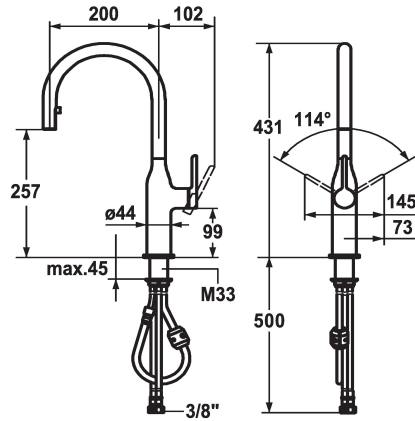

KWC SIN

Mitigeur à levier - Cuisine

Modell-Linie: SIN | 10.261.102.000FL
Robinetteries | Robinets à monocommande

KWC-No.

122284

chromeline, A 200, raccords flexibles

- * Mitigeur à levier
- * Position du levier possible à droite ou à gauche
- * TouchProtect - protection contre les brûlures grâce au principe de la double coque
- * Bec extractible caché
- Neoperl® Caché®
- extensible jusqu'à 500 mm
- surface du flexible assortie à la surface de la robinetterie
- * Guide flexible orientable 360°

- * EasyLock - rétractation aisée de la douchette extractible
- * OptimalSpace - un espace de lavage ou de travail généreux
- * KWC cartouche S 25
- avec technique à disques céramique
- réglage de débit et de température continu
- * Raccords flexibles 3/8"
- * Fixation par tige fileté M33 x 1.5
- * Perçage utile ø35 mm

Données techniques

Débit
Raccord
goulot
Commande
Douchette de cuisine
Code couleur
Type d'installation
Type de robinet
forme de construction
Dimension de la hauteur
Groupe de bruit pour la robinetterie
Projection A
Label énergétique
Dimension de la sortie d'eau
Matière

10 l/min (3 bar)
tuyaux de raccordement flexibles
orientable
commande latérale
Bec extractible
chromeline
montage vertical
Hebelmischer
J-Bec
431
I
A200
A
257
Laiton

Pièces de rechange

KWC SIN Mitigeur à levier - Cuisine