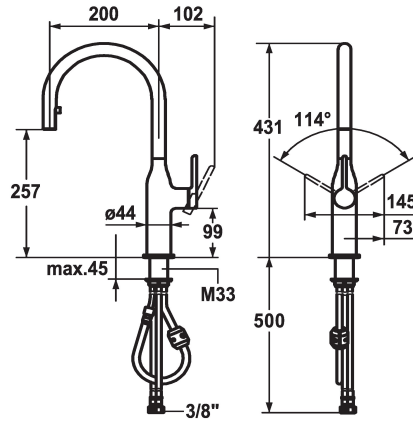

## KWC SIN

Miscelatore a leva - Cucina

Modell-Linie: SIN | 10.261.102.000FL

Rubinerterie per bagni | Rubinerterie monocomando

### KWC-No.

**122284**

chromeline, A 200, tubi flessibili di collegamento

- \* Miscelatore a leva
- \* Posizione della leva possibile a destra o a sinistra
- \* TouchProtect - protezione dalle scottature grazie al sistema a intercapedine
- \* Doccino estraibile nascosto
  - Neoperl® Caché®
  - estraibile fino a 500 mm
  - superficie del tubo flessibile abbinata alla superficie della rubinetteria

- \* Passaggio tubo flessibile, orientabile 360°
- \* EasyLock - ritorno automatico nella posizione iniziale
- \* OptimalSpace - ampia zona di lavoro e di lavaggio
- \* KWC cartuccia S 25
  - con tecnica a dischi in ceramica
  - regolazione continua della portata e della temperatura
- \* Tubi flessibili di collegamento da 3/8"
- \* Fissaggio tramite raccordo filettato M33 x 1.5
- \* Foratura ø35 mm

10 l/min (3 bar)
tubi di collegamento flessibili
orientabile
azionamento laterale
Doccino estraibile
chromeline
montaggio fisso
01
J-bocca
431
yes
A200
A
257
Ottone
725492.502