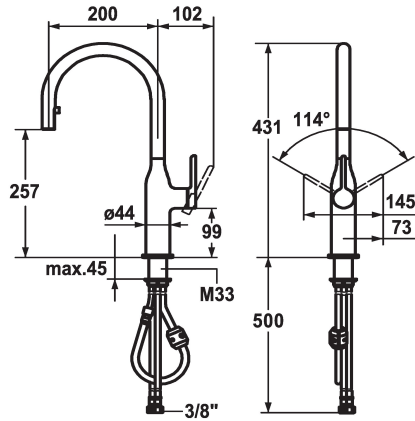

KWC SIN

Miscelatore a leva - Cucina

Modell-Linie: SIN | 10.261.102.000FL

Rubinetterie per bagni | Rubinetterie monocomando

KWC-No.

122284

chromeline, A 200, tubi flessibili di collegamento

- * Miscelatore a leva
- * Posizione della leva possibile a destra o a sinistra
- * TouchProtect - protezione dalle scottature grazie al sistema a intercapedine
- * Doccino estraibile nascosto
- Neoperl® Caché®
- estraibile fino a 500 mm
- superficie del tubo flessibile abbinata alla superficie della rubinetteria

- * Passaggio tubo flessibile, orientabile 360°
- * EasyLock - ritorno automatico nella posizione iniziale
- * OptimalSpace - ampia zona di lavoro e di lavaggio
- * KWC cartuccia S 25
- con tecnica a dischi in ceramica
- regolazione continua della portata e della temperatura
- * Tubi flessibili di collegamento da 3/8"
- * Fissaggio tramite raccordo filettato M33 x 1.5
- * Foratura ø35 mm

10 l/min (3 bar)
tubi di collegamento flessibili
orientabile
azionamento laterale
Doccino estraibile
chromeline
montaggio fisso
Hebelmischer
J-Bocca
431
I
A200
A
257
Ottone

Pezzi di ricambio

KWC SIN

Miscelatore a leva - Cucina

Modell-Linie: SIN | 10.261.102.000FL

Rubinerie per bagni | Rubinerie monocomando

Cartuccia S 25

538711
Z.536.032

**Chiave servizio Neoperl © Caché ©, TJ,
18 mm, verde**

634729
CACHETJ