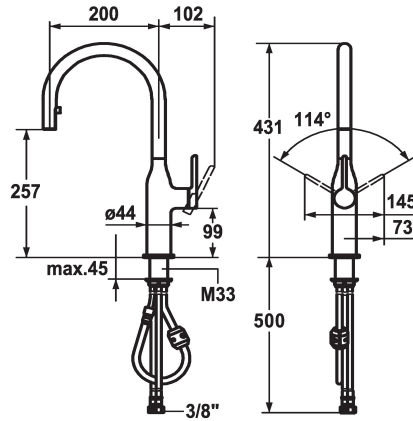

## KWC SIN Eengreepsmengkraan

Modell-Linie: SIN | 10.261.102.000FL  
Kranen | Eengreepkranen

### KWC-No.

**122284**  
chromeline, A 200, flexible connection hoses

- \* Eengreepsmengkraan
- \* Positionering van de hendel rechts of links mogelijk
- \* TouchProtect - mengkraanromp wordt niet heet
- \* Verborgen uittrekbare perlator
  - Neoperl® Caché®
  - tot 500 mm uittrekbaar
  - slangoppervlak passend bij oppervlak van mengkraan
- \* Slangdoorvoer, draaibaar 360°

- \* EasyLock - Eenvoudig intrekken van de uittrekbare vaatdouche
- \* OptimalSpace - Royale was- en werkomgeving
- \* KWC patroon S 25
  - met keramische-schijventechniek
  - uitstroomvolume en temperatuur traploos instelbaar
- \* Flexibele aansluitslangen 3/8"
- \* Bevestiging met schroefdraadhuls M33 x 1.5
- \* Tafelboring ø35 mm

### Technical Data

Doorstroomhoeveelheid	10 l/min (3 bar)
schroefverbindingen	flexibele aansluitslangen
uitloop	draaibaar
Bediening	zijdelings bediend
Keukendouche	Uittrekbare uitloop
Kleurcode	chromeline
Type installatie	staande montage
Kraan type	01
bouwworm	J-uitloop
Hoogteafmeting	431
geluidsklasse	yes
Projectie A	A200
Energielabel	A
Afmetingen wateruitlaat	257
Materiaal	Messing