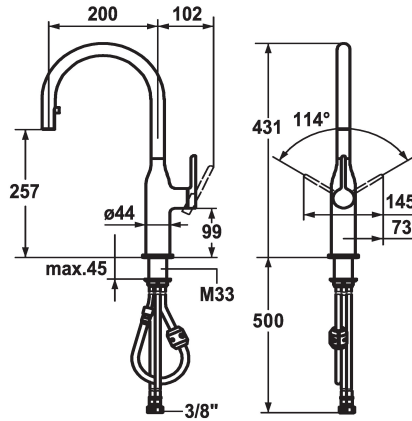

KWC SIN Eengreepsmengkraan

Modell-Linie: SIN | 10.261.102.000FL
Kranen | Eengreepkranen

KWC-No.

122284
chromeline, A 200, flexible connection hoses

- * Eengreepsmengkraan
- * Positionering van de hendel rechts of links mogelijk
- * TouchProtect - mengkraanromp wordt niet heet
- * Verborgen uittrekbare perlator
- Neoperl® Caché®
- tot 500 mm uittrekbaar
- slangoppervlak passend bij oppervlak van mengkraan
- * Slangdoorvoer, draaibaar 360°

- * EasyLock - Eenvoudig intrekken van de uittrekbare vaatdouche
- * OptimalSpace - Royale was- en werkomgeving
- * KWC patroon S 25
- met keramische-schijventechniek
- uitstroomvolume en temperatuur traploos instelbaar
- * Flexibele aansluitslangen 3/8"
- * Bevestiging met schroefdraadhuls M33 x 1.5
- * Tafelboring ø35 mm

Technical Data

A_Spout_Spray
Connection
uitloop
Handling
Kitchen_spray
Kleurcode
Installation_type
Faucet_typ
bouwworm
Hoogteafmeting
G_Acoustic group
Projection_A
EnergyLabelCH
Afmetingen wateruitlaat
Materiaal

10 l/min (3 bar)
flexibele aansluitslangen
draaibaar
zijdelings bediend
Uittrekbare uitloop
chromeline
staande montage
01
J-uitloop
431
yes
A200
A
257
Messing