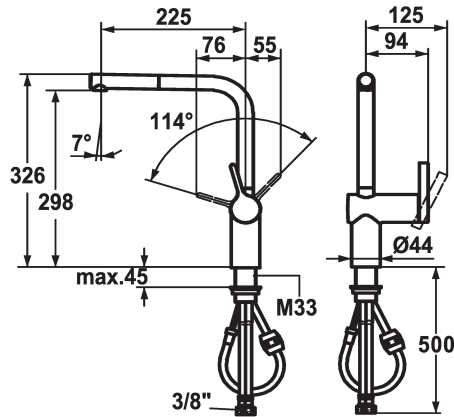

KWC LIVELLO

Hebelmischer - Küche

Modell-Linie: LIVELLO | 10.231.103.000FL

Armaturen | Manuelle Armaturen

KWC-Nr.

122295
chromeline, A 225, flexible Anschlusschläuche

122296
edelstahl, A 225, flexible Anschlusschläuche

Farbcode

chromeline

Edelstahl

- * Hebelmischer
- * Positionierung des Hebels nur rechts möglich
- Sicherheit für Kinder: Kaltwasser bei Hebelposition vorne
- * Abstand Wand zu Mitte Tischbohrung min. 60 mm
- * TouchProtect - Schutz vor Verbrennungen durch Zweischalenprinzip
- * Auszugauslauf
- Neoperl® Caché®
- bis 600 mm ausziehbar
- Schlauchoberfläche passend zu Armatureoberfläche

- * Schlauchdurchführung, schwenkbar 360°
- * EasyLock - einfache Auszugbrausenrückführung
- * OptimalSpace - grosszügiger Wasch- / Arbeitsbereich
- * KWC Steuerpatrone M 35 H
- mit Keramikscheibentechnik
- Auslaufmenge und Temperatur stufenlos einstellbar
- * Flexible Anschlusschläuche 3/8"
- * Befestigung mit Gewindestutzen M33 x 1.5
- Tischbohrung ø35 mm

Technische Daten

Auslaufmenge	11 l/min (3 bar)
Anschluss	Flexible Anschlusschläuche
Auslauf	schwenkbar
Bedienung	seitenbedient
Küchenbrause	Auszugauslauf
Farbcode	chromeline
Installationsart	Standmontage
Armaturtyp	Hebelmischer
Bauform	L-Auslauf
Mass Höhe	326
Armaturengeräuschgruppe	II
Ausladung A	A 225
Energie Etikette	B
Mass-Wasseraustritt	298
Material	Messing