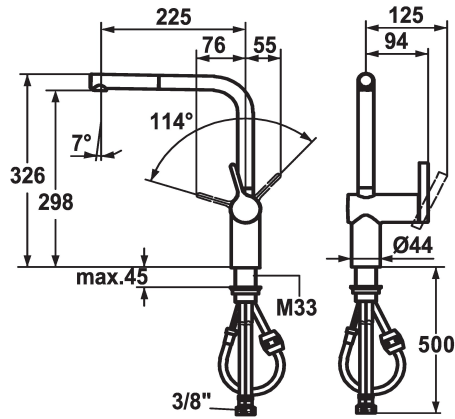

KWC LIVELLO Mitigeur à levier - Cuisine

Modell-Linie: LIVELLO | 10.231.103.000FL
Robinetteries | Robinets à monocommande

KWC-No.

122295
chromeline, A 225, raccords flexibles

122296
acier inoxydable, A 225, raccords flexibles

Code couleur

chromeline

acier inoxydable

- * Mitigeur à levier
- * Position du levier possible à droite uniquement
- sécurité pour les enfants: eau froide en position avant
- * Distance mur au centre du perçage dans table min. 60 mm
- * TouchProtect - protection contre les brûlures grâce au principe de la double coque
- * Bec extractible
- Neoperl® Caché®
- extensible jusqu'à 600 mm
- surface du flexible assortie à la surface de la robinetterie

- * Guide flexible orientable 360°
- * EasyLock - rétractation aisée de la douchette extractible
- * OptimalSpace - un espace de lavage ou de travail généreux
- * KWC cartouche M 35 H
- avec technique à disques céramique
- réglage de débit et de température continu
- * Raccords flexibles 3/8"
- * Fixation par tige fileté M33 x 1.5
- Perçage utile ø35 mm

Pièces de rechange

KWC LIVELLO

Mitigeur à levier - Cuisine

Modell-Linie: LIVELLO | 10.231.103.000FL
Robinetteries | Robinets à monocommande

Cartouche M 35 H

538327
Z.537.582

Service clé Neoperl © Caché ©, TJ, 18 mm, vert