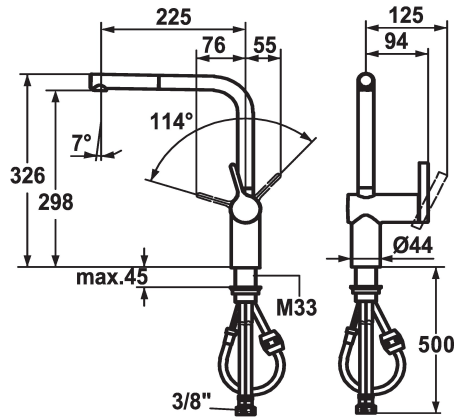

## KWC LIVELLO Mitigeur à levier - Cuisine

Modell-Linie: LIVELLO | 10.231.103.000FL  
Robinetteries | Robinets à monocommande

### Code couleur

chromeline

acier inoxydable

- \* Mitigeur à levier
- \* Position du levier possible à droite uniquement
- sécurité pour les enfants: eau froide en position avant
- \* Distance mur au centre du perçage dans table min. 60 mm
- \* TouchProtect - protection contre les brûlures grâce au principe de la double coque
- \* Bec extractible
- Neoperl® Caché®
- extensible jusqu'à 600 mm
- surface du flexible assortie à la surface de la robinetterie

- \* Guide flexible orientable 360°
- \* EasyLock - rétractation aisée de la douchette extractible
- \* OptimalSpace - un espace de lavage ou de travail généreux
- \* KWC cartouche M 35 H
- avec technique à disques céramique
- réglage de débit et de température continu
- \* Raccords flexibles 3/8"
- \* Fixation par tige filetée M33 x 1.5
- Perçage utile ø35 mm

### Données techniques

Débit	11 l/min (3 bar)
Raccord	tuyaux de raccordement flexibles
goulot	orientable
Commande	commande latérale
Douchette de cuisine	Bec extractible
Code couleur	chromeline
Type d'installation	montage vertical
Type de robinet	Hebelmischer
forme de construction	L-Bec
Dimension de la hauteur	326
Groupe de bruit pour la robinetterie	II
Projection A	A225
Label énergétique	B
Dimension de la sortie d'eau	298
Matière	Laiton
teamNumber	725482.502
sanitasTroeschNumber	6113 905.502