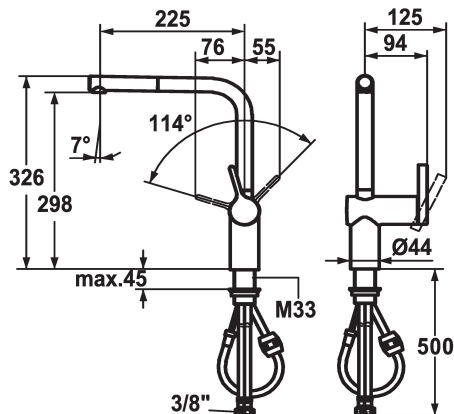

## KWC LIVELLO Mitigeur à levier - Cuisine

Modell-Linie: LIVELLO | 10.231.103.000FL  
Robinetteries | Robinets à monocommande

### KWC-No.

**122295**  
chromeline, A 225, raccords flexibles

**122296**  
acier inoxydable, A 225, raccords flexibles

### Code couleur

chromeline

acier inoxydable

- \* Mitigeur à levier
- \* Position du levier possible à droite uniquement
- sécurité pour les enfants: eau froide en position avant
- \* Distance mur au centre du perçage dans table min. 60 mm
- \* TouchProtect - protection contre les brûlures grâce au principe de la double coque
- \* Bec extractible
- Neoperl® Caché®
- extensible jusqu'à 600 mm
- surface du flexible assortie à la surface de la robinetterie

- \* Guide flexible orientable 360°
- \* EasyLock - rétractation aisée de la douchette extractible
- \* OptimalSpace - un espace de lavage ou de travail généreux
- \* KWC cartouche M 35 H
- avec technique à disques céramique
- réglage de débit et de température continu
- \* Raccords flexibles 3/8"
- \* Fixation par tige fileté M33 x 1.5
- Perçage utile ø35 mm