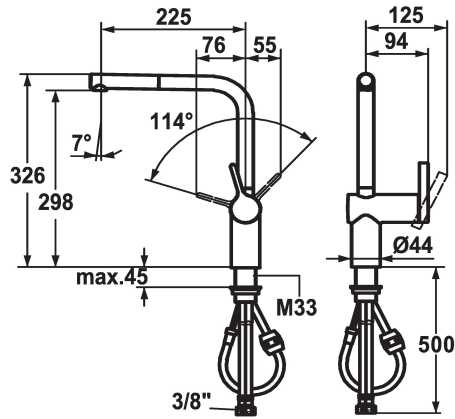

## KWC LIVELLO

Miscelatore a leva - Cucina

Modell-Linie: LIVELLO | 10.231.103.000FL

Rubinetterie per bagni | Rubinetterie monocomando

### KWC-No.

**122295**

chromeline, A 225, tubi flessibili di collegamento

**122296**

acciaio inox, A 225, tubi flessibili di collegamento

### Codice colore

chromeline

acciaio inox

\* Miscelatore a leva

\* Posizione della leva possibile solo a destra

- protezione per i bambini: posizione leva "acqua fredda" avanti

\* distanza tra la parete e il centro del foro del lavabo min. 60 mm

- regolazione continua della portata e della temperatura

\* Tubi flessibili di collegamento da 3/8"

\* Fissaggio tramite raccordo filettato M33 x 1.5

\* Foratura ø35 mm