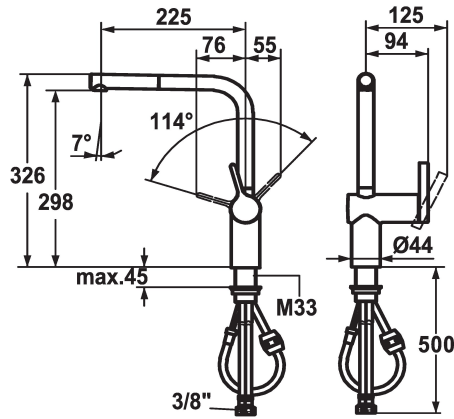

## KWC LIVELLO

Miscelatore a leva - Cucina

Modell-Linie: LIVELLO | 10.231.103.000FL

Rubinetterie per bagni | Rubinetterie monocomando

### KWC-No.

**122295**

chromeline, A 225, tubi flessibili di collegamento

**122296**

acciaio inox, A 225, tubi flessibili di collegamento

### Codice colore

chromeline

acciaio inox

\* Miscelatore a leva

\* Posizione della leva possibile solo a destra

- protezione per i bambini: posizione leva "acqua fredda" avanti

\* distanza tra la parete e il centro del foro del lavabo min. 60 mm

- regolazione continua della portata e della temperatura

\* Tubi flessibili di collegamento da 3/8"

\* Fissaggio tramite raccordo filettato M33 x 1.5

\* Foratura ø35 mm