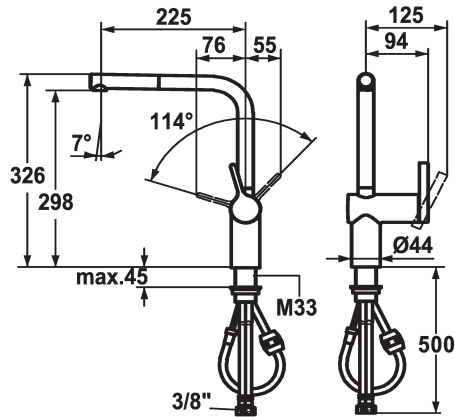

## KWC LIVELLO Lever mixer - Kitchen

Modell-Linie: LIVELLO | 10.231.103.000FL  
Kranen | Eengreepkranen

### KWC-No.

**122295**  
chromeline, A 225, flexible connection hoses

**122296**  
stainless steel, A 225, flexible connection hoses

### Kleurcode

chromeline

RVS

- \* Eengreepsmengkraan
- \* Positionering van de hendel alleen rechts mogelijk
- Veiligheid voor kinderen: koud water bij hendelpositie naar voren
- \* afstand wand tot hart tafelboring min. 60 mm
- \* TouchProtect - mengkraanromp wordt niet heet
- \* Uittrekbare uitloop
  - Neoperl® Caché®
  - tot 600 mm uittrekbaar
  - slangoppervlak passend bij oppervlak van mengkraan

- \* Slangdoorvoer, draaibaar 360°
- \* EasyLock - Eenvoudig intrekken van de uittrekbare vaardouche
- \* OptimalSpace - Royale was- en werkomgeving
- \* KWC patroon M 35 H
  - met keramische-schijfentechniek
  - debiet en temperatuur traploos instelbaar
- \* Flexibele aansluitslangen 3/8"
- \* Bevestiging met schroefdraadhuls M33 x 1.5
- \* Tafelboring ø35 mm