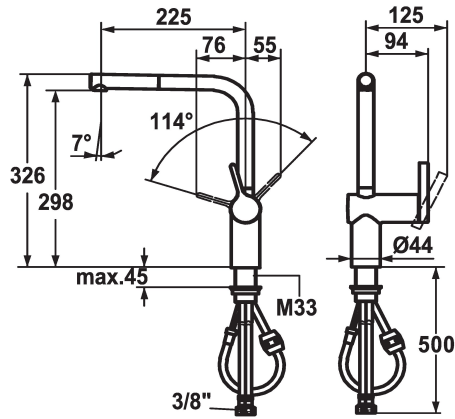

## KWC LIVELLO Lever mixer - Kitchen

Modell-Linie: LIVELLO | 10.231.103.000FL  
Kranen | Eengreepkranen

### KWC-No.

**122295**  
chromeline, A 225, flexible connection hoses

**122296**  
stainless steel, A 225, flexible connection hoses

### Kleurcode

chromeline

RVS

- \* Eengreepsmengkraan
- \* Positionering van de hendel alleen rechts mogelijk
- Veiligheid voor kinderen: koud water bij hendelpositie naar voren
- \* afstand wand tot hart tafelboring min. 60 mm
- \* TouchProtect - mengkraanromp wordt niet heet
- \* Uittrekbare uitloop
- Neoperl® Caché®
- tot 600 mm uittrekbaar
- slangoppervlak passend bij oppervlak van mengkraan

- \* Slangdoorvoer, draaibaar 360°
- \* EasyLock - Eenvoudig intrekken van de uittrekbare vaardouche
- \* OptimalSpace - Royale was- en werkomgeving
- \* KWC patroon M 35 H
- met keramische-schijfentechniek
- debiet en temperatuur traploos instelbaar
- \* Flexibele aansluitslangen 3/8"
- \* Bevestiging met schroefdraadhuls M33 x 1.5
- \* Tafelboring ø35 mm