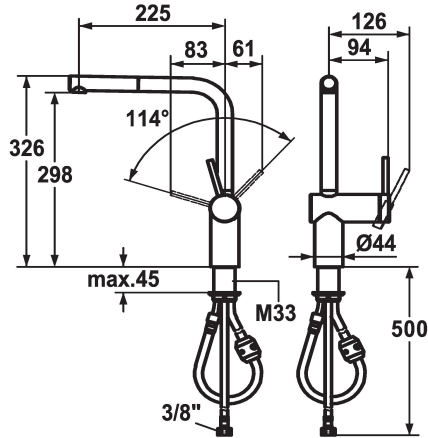

KWC LIVELLO

Hebelmischer - Küche

Modell-Linie: LIVELLO | 10.231.103.700FL

Armaturen | Manuelle Armaturen

KWC-Nr.

122295
chromeline, A 225, flexible Anschlusschläuche

122296
edelstahl, A 225, flexible Anschlusschläuche

Farbcode

chromeline

Edelstahl

- * Hebelmischer
- * Positionierung des Hebels nur rechts möglich
- Sicherheit für Kinder: Kaltwasser bei Hebelposition vorne
- * Abstand Wand zu Mitte Tischbohrung min. 65 mm
- * TouchProtect - Schutz vor Verbrennungen durch Zweischalenprinzip
- * Auszugauslauf
- Neoperl® Caché®
- bis 600 mm ausziehbar
- Schlauchoberfläche passend zu Armatureoberfläche

- * Schlauchdurchführung, schwenkbar 360°
- * EasyLock - einfache Auszugbrausenrückführung
- * OptimalSpace - grosszügiger Wasch- / Arbeitsbereich
- * KWC Steuerpatrone M 35 H
- mit Keramikscheibentechnik
- Auslaufmenge und Temperatur stufenlos einstellbar
- * Flexible Anschlusschläuche 3/8"
- * Befestigung mit Gewindestutzen M33 x 1.5
- Tischbohrung ø35 mm

Technische Daten

Auslaufmenge	11 l/min (3 bar)
Anschluss	Flexible Anschlusschläuche
Auslauf	schwenkbar
Bedienung	seitenbedient
Küchenbrause	Auszugauslauf
Farbcode	Edelstahl
Installationsart	Standmontage
Armaturtyp	Waschtisch1
Bauform	L-Auslauf
Mass Höhe	326
Armaturengeräuschgruppe	2
Ausladung A	A 225
Energie Etikette	B
Mass-Wasseraustritt	298
Material	Messing