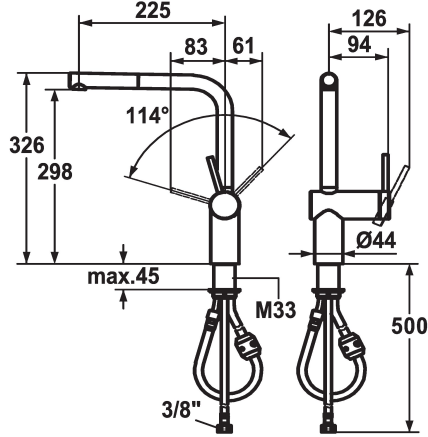

KWC LIVELLO Lever mixer - Kitchen

Modell-Linie: LIVELLO | 10.231.103.700FL
Griferías de lavabo | Grifo para lavabo

KWC-No.

122295
chromeline, A 225, flexible connection hoses

122296
stainless steel, A 225, flexible connection hoses

- * Monomando
- * Posicionamiento de palanca sólo a la derecha
- seguridad para los niños: posición de agua fría hacia delante (mando a la derecha)
- * Distancia mínima de la pared al centro del taladro min. 65 mm
- * TouchProtect - el cuerpo del grifo no se calienta
- * Caño extraíble
- Neoperl® Caché®
- extraíble hasta 600 mm
- Superficie del tubo a juego con la superficie del grifo

Código de color

chromeline

acero

- * Guía tubo flexible, orientable 360°
- * EasyLock - fácil reposicionamiento del dispensador extraíble
- * OptimalSpace - áreas de lavabo y de trabajo con dimensiones generosas
- * KWC cartucho M 35 H
- con tecnología de discos cerámicos
- caudal y temperatura regulables
- * Tubos conexión flexibles 3/8"
- * Fijación con varilla roscada M33 x 1.5
- * Medida orificios ø35 mm

A225

Etiqueta energética

B

Dimensión de la altura

298

Material

Latón

Piezas de recambio