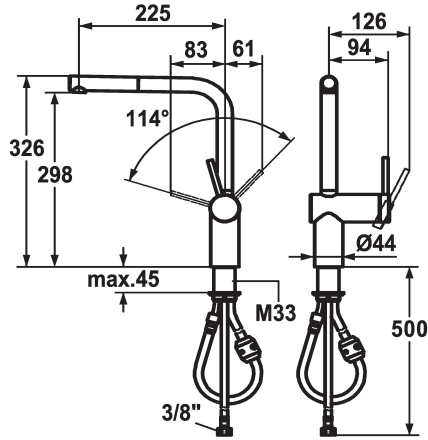

KWC LIVELLO Mitigeur à levier - Cuisine

Modell-Linie: LIVELLO | 10.231.103.700FL
Robinetteries | Robinets à monocommande

KWC-No.

122295
chromeline, A 225, raccords flexibles

122296
acier inoxydable, A 225, raccords flexibles

Code couleur

chromeline

acier inoxydable

- * Mitigeur à levier
- * Position du levier possible à droite uniquement
- sécurité pour les enfants: eau froide en position avant
- * Distance mur au centre du perçage dans table min. 65 mm
- * TouchProtect - protection contre les brûlures grâce au principe de la double coque
- * Bec extractible
- Neoperl® Caché®
- extensible jusqu'à 600 mm
- surface du flexible assortie à la surface de la robinetterie

- * Guide flexible orientable 360°
- * EasyLock - rétractation aisée de la douchette extractible
- * OptimalSpace - un espace de lavage ou de travail généreux
- * KWC cartouche M 35 H
- avec technique à disques céramique
- réglage de débit et de température continu
- * Raccords flexibles 3/8"
- * Fixation par tige filetée M33 x 1.5
- Perçage utile ø35 mm

Modell-Linie: LIVELLO | 10.231.103.700FL
Robinetteries | Robinets à monocommande

Cartouche M 35 H

538327
Z.537.582

Service clé Neoperl © Caché ©, TJ, 18 mm, vert

634729
Z.634.729
