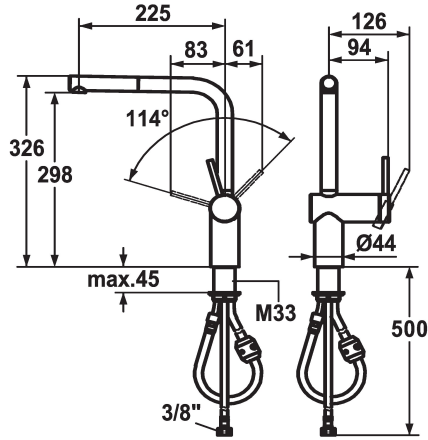

KWC LIVELLO Mitigeur à levier - Cuisine

Modell-Linie: LIVELLO | 10.231.103.700FL
Robinetteries | Robinets à monocommande

KWC-No.

122295
chromeline, A 225, raccords flexibles

122296
acier inoxydable, A 225, raccords flexibles

Code couleur

chromeline

acier inoxydable

- * Mitigeur à levier
- * Position du levier possible à droite uniquement
- sécurité pour les enfants: eau froide en position avant
- * Distance mur au centre du perçage dans table min. 65 mm
- * TouchProtect - protection contre les brûlures grâce au principe de la double coque
- * Bec extractible
- Neoperl® Caché®
- extensible jusqu'à 600 mm
- surface du flexible assortie à la surface de la robinetterie

- * Guide flexible orientable 360°
- * EasyLock - rétractation aisée de la douchette extractible
- * OptimalSpace - un espace de lavage ou de travail généreux
- * KWC cartouche M 35 H
- avec technique à disques céramique
- réglage de débit et de température continu
- * Raccords flexibles 3/8"
- * Fixation par tige fileté M33 x 1.5
- Perçage utile ø35 mm

Modell-Linie: LIVELLO | 10.231.103.700FL
Robinetteries | Robinets à monocommande

Cartouche M 35 H

538327
Z.537.582

Service clé Neoperl © Caché ©, TJ, 18 mm, vert

634729
CACHETJ
