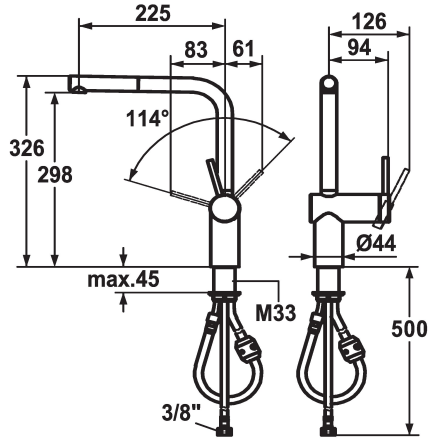

## KWC LIVELLO

Miscelatore a leva - Cucina

Modell-Linie: LIVELLO | 10.231.103.700FL

Rubinerterie per bagni | Rubinerterie monocomando

### KWC-No.

**122295**

chromeline, A 225, tubi flessibili di collegamento

**122296**

acciaio inox, A 225, tubi flessibili di collegamento

### Codice colore

chromeline

acciaio inox

\* Miscelatore a leva

\* Posizione della leva possibile solo a destra

- protezione per i bambini: posizione leva "acqua fredda" avanti

\* distanza tra la parete e il centro del foro del lavabo min. 65 mm

- regolazione continua della portata e della temperatura

\* Tubi flessibili di collegamento da 3/8"

\* Fissaggio tramite raccordo filettato M33 x 1.5

\* Foratura ø35 mm