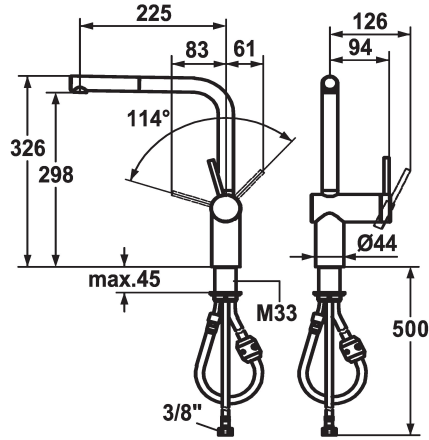

KWC LIVELLO

Miscelatore a leva - Cucina

Modell-Linie: LIVELLO | 10.231.103.700FL

Rubinetterie per bagni | Rubinetterie monocomando

KWC-No.

122295
chromeline, A 225, tubi flessibili di collegamento

122296
acciaio inox, A 225, tubi flessibili di collegamento

Codice colore

chromeline

acciaio inox

- * Miscelatore a leva
- * Posizione della leva possibile solo a destra
- protezione per i bambini: posizione leva "acqua fredda" avanti
- * distanza tra la parete e il centro del foro del lavabo min. 65 mm
- * TouchProtect - protezione dalle scottature grazie al sistema a intercapedine
- * Doccino estraibile
- Neoperl® Caché®
- estraibile fino a 600 mm
- superficie del tubo flessibile abbinata alla superficie della

- rubinetteria
- * Passaggio tubo flessibile, orientabile 360°
- * EasyLock - ritorno automatico nella posizione iniziale
- * OptimalSpace - ampia zona di lavoro e di lavaggio
- * KWC cartuccia M 35 H
- con tecnica a dischi in ceramica
- regolazione continua della portata e della temperatura
- * Tubi flessibili di collegamento da 3/8"
- * Fissaggio tramite raccordo filettato M33 x 1.5
- * Foratura ø35 mm

| |
|---------------------------------|
| 11 l/min (3 bar) |
| tubi di collegamento flessibili |
| orientabile |
| azionamento laterale |
| Doccino estraibile |
| acciaio inox |
| montaggio fisso |
| Hebelmischer |
| L-Bocca |
| 326 |
| II |
| A225 |
| B |
| 298 |
| Ottone |