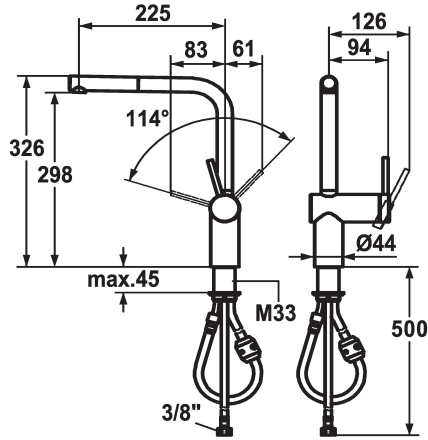

KWC LIVELLO Lever mixer - Kitchen

Modell-Linie: LIVELLO | 10.231.103.700FL
Kranen | Eengreepkranen

KWC-No.

122295
chromeline, A 225, flexible connection hoses

122296
stainless steel, A 225, flexible connection hoses

Kleurcode

chromeline

RVS

- * Eengreepsmengkraan
- * Positionering van de hendel alleen rechts mogelijk
- Veiligheid voor kinderen: koud water bij hendelpositie naar voren
- * afstand wand tot hart tafelboring min. 65 mm
- * TouchProtect - mengkraanromp wordt niet heet
- * Uittrekbare uitloop
- Neoperl® Caché®
- tot 600 mm uittrekbaar
- slangoppervlak passend bij oppervlak van mengkraan

- * Slangdoorvoer, draaibaar 360°
- * EasyLock - Eenvoudig intrekken van de uittrekbare vaardouche
- * OptimalSpace - Royale was- en werkomgeving
- * KWC patroon M 35 H
- met keramische-schijfentechniek
- debiet en temperatuur traploos instelbaar
- * Flexibele aansluitslangen 3/8"
- * Bevestiging met schroefdraadhuls M33 x 1.5
- * Tafelboring ø35 mm

11 l/min (3 bar)

flexibele aansluitslangen

draaibaar

zijdelings bediend

Uittrekbare uitloop

RVS

staande montage

Hebelmischer