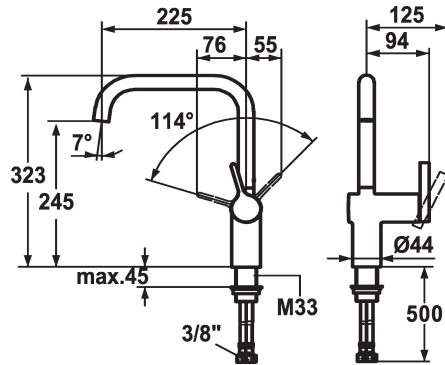

KWC LIVELLO

Hebelmischer - Küche

Modell-Linie: LIVELLO | 10.231.013.000FL

Armaturen | Manuelle Armaturen

KWC-Nr.

122297
chromeline, A 225, flexible Anschlusschläuche

122298
edelstahl, A 225, flexible Anschlusschläuche

Farbcode

chromeline

Edelstahl

- * Hebelmischer
- * Positionierung des Hebels nur rechts möglich
- Sicherheit für Kinder: Kaltwasser bei Hebelposition vorne
- * Abstand Wand zu Mitte Tischbohrung min. 60 mm
- * Schwenkauslauf 125°, erweiterbar auf 360°
- Neoperl® Caché®
- * OptimalSpace - grosszügiger Wasch- / Arbeitsbereich

- * KWC Steuerpatrone M 35 H
- mit Keramikscheibentechnik
- Auslaufmenge und Temperatur stufenlos einstellbar
- * Flexible Anschlusschläuche 3/8"
- * Befestigung mit Gewindestutzen M33 x 1.5
- Tischbohrung ø35 mm

Technische Daten

Auslaufmenge	11 l/min (3 bar)
Anschluss	Flexible Anschlusschläuche
Auslauf	schwenkbar
Bedienung	seitenbedient
Farbcode	chromeline
Installationsart	Standmontage
Armaturtyp	Hebelmischer
Bauform	L-Auslauf
Mass Höhe	323
Armaturengeräuschgruppe	II
Ausladung A	A 225
Energie Etiketete	B
Mass-Wasseraustritt	245
Material	Messing