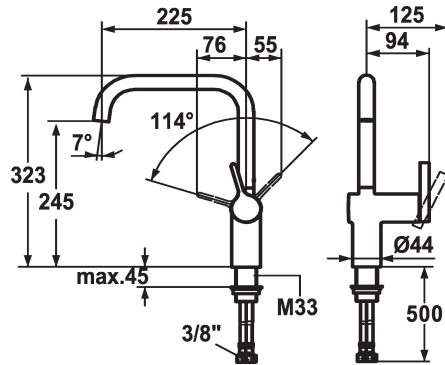

KWC LIVELLO

Hebelmischer - Küche

Modell-Linie: LIVELLO | 10.231.013.000FL

Armaturen | Manuelle Armaturen

KWC-Nr.

122297
chromeline, A 225, flexible Anschlusschläuche

122298
edelstahl, A 225, flexible Anschlusschläuche

Farbcode

chromeline

Edelstahl

- * Hebelmischer
- * Positionierung des Hebels nur rechts möglich
- Sicherheit für Kinder: Kaltwasser bei Hebelposition vorne
- * Abstand Wand zu Mitte Tischbohrung min. 60 mm
- * Schwenkauslauf 125°, erweiterbar auf 360°
- * Neoperl® Caché®
- * OptimalSpace - grosszügiger Wasch- / Arbeitsbereich

- * KWC Steuerpatrone M 35 H
- mit Keramikscheibentechnik
- Auslaufmenge und Temperatur stufenlos einstellbar
- * Flexible Anschlusschläuche 3/8"
- * Befestigung mit Gewindestutzen M33 x 1.5
- Tischbohrung ø35 mm

Technische Daten

Auslaufmenge	11 l/min (3 bar)
Anschluss	Flexible Anschlusschläuche
Auslauf	schwenkbar
Bedienung	seitenbedient
Farbcode	chromeline
Installationsart	Standmontage
Armaturtyp	Hebelmischer
Bauform	L-Auslauf
Mass Höhe	323
Armaturengeräuschgruppe	II
Ausladung A	A 225
Energie Etikette	B
Mass-Wasseraustritt	245
Material	Messing
teamNumber	725481.502
sanitasTroeschNumber	6113 902.502