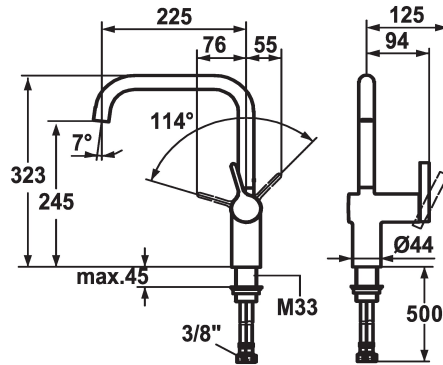

KWC LIVELLO

Hebelmischer - Küche

Modell-Linie: LIVELLO | 10.231.013.000FL

Armaturen | Manuelle Armaturen

KWC-Nr.

122297

chromeline, A 225, flexible Anschlusschläuche

122298

edelstahl, A 225, flexible Anschlusschläuche

Farbcode

chromeline

Edelstahl

* Hebelmischer

* Positionierung des Hebels nur rechts möglich

- Sicherheit für Kinder: Kaltwasser bei Hebelposition vorne

* Abstand Wand zu Mitte Tischbohrung min. 60 mm

* Flexible Anschlusschläuche 3/8"

* Befestigung mit Gewindestutzen M33 x 1.5

Tischbohrung ø35 mm

Technische Daten

Auslaufmenge

11 l/min (3 bar)

Anschluss

Flexible Anschlusschläuche

Armaturtyp

Hebelmischer

Bauform

L-Auslauf

Mass Höhe

323

Armaturengeräuschgruppe

II