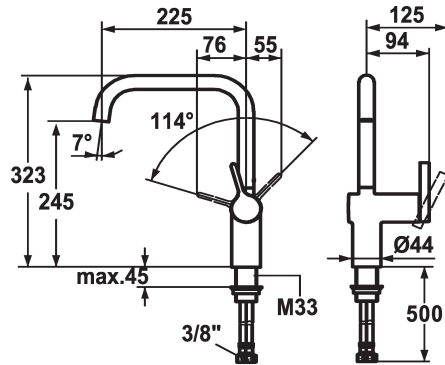

KWC LIVELLO Mitigeur à levier - Cuisine

Modell-Linie: LIVELLO | 10.231.013.000FL
Robinetteries | Robinets à monocommande

KWC-No.

122297
chromeline, A 225, raccords flexibles

122298
acier inoxydable, A 225, raccords flexibles

Code couleur

chromeline

acier inoxydable

- * Mitigeur à levier
- * Position du levier possible à droite uniquement
- sécurité pour les enfants: eau froide en position avant
- * Distance mur au centre du perçage dans table min. 60 mm
- * Bec orientable 125°, extensible à 360°
- Neoperl® Caché®
- * OptimalSpace - un espace de lavage ou de travail généreux

- * KWC cartouche M 35 H
- avec technique à disques céramique
- réglage de débit et de température continu
- * Raccords flexibles 3/8"
- * Fixation par tige filetée M33 x 1.5
- Perçage utile ø35 mm

Données techniques

Débit	11 l/min (3 bar)
Raccord	tuyaux de raccordement flexibles
goulot	orientable
Commande	commande latérale
Code couleur	chromeline
Type d'installation	montage vertical
Type de robinet	Hebelmischer
forme de construction	L-Bec
Dimension de la hauteur	323
Groupe de bruit pour la robinetterie	II
Projection A	A225
Label énergétique	B
Dimension de la sortie d'eau	245
Matière	Laiton
teamNumber	725481.502
sanitasTroeschNumber	6113 902.502