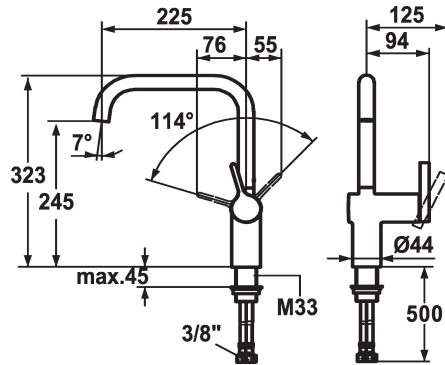

## KWC LIVELLO

Miscelatore a leva - Cucina

Modell-Linie: LIVELLO | 10.231.013.000FL

Rubinetterie per bagni | Rubinetterie monocomando

### KWC-No.

**122297**

chromeline, A 225, tubi flessibili di collegamento

**122298**

acciaio inox, A 225, tubi flessibili di collegamento

### Codice colore

chromeline

acciaio inox

\* Miscelatore a leva

\* Posizione della leva possibile solo a destra

- protezione per i bambini: posizione leva "acqua fredda" avanti

\* distanza tra la parete e il centro del foro del lavabo min. 60 mm

\* Tubi flessibili di collegamento da 3/8"

\* Fissaggio tramite raccordo filettato M33 x 1.5

\* Foratura ø35 mm