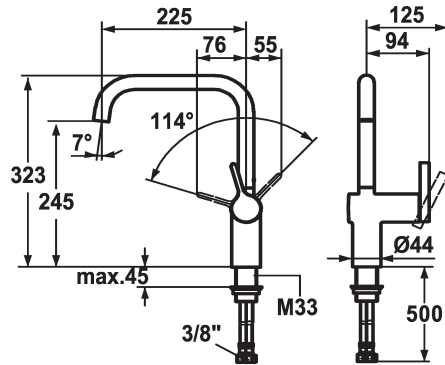

KWC LIVELLO Lever mixer - Kitchen

Modell-Linie: LIVELLO | 10.231.013.000FL
Kranen | Eengreepkranen

KWC-No.

122297
chromeline, A 225, flexible connection hoses

122298
stainless steel, A 225, flexible connection hoses

Kleurcode

chromeline

RVS

- * Eengreepsmengkraan
- * Positionering van de hendel alleen rechts mogelijk
- Veiligheid voor kinderen: koud water bij hendelpositie naar voren
- * afstand wand tot hart tafelboring min. 60 mm
- * Draaibare uitloop 125°, uitbreidbaar tot 360°
- Neoperl® Caché®
- * OptimalSpace - Royale was- en werkomgeving

- * KWC patroon M 35 H
- met keramische-schijfventechiek
- debiet en temperatuur traploos instelbaar
- * Flexibele aansluitlangen 3/8"
- * Bevestiging met schroefdraadhuls M33 x 1.5
- * Tafelboring ø35 mm

B

Afmetingen wateruitlaat

245

Materiaal

Messing

Reserve onderdelen

KWC LIVELLO Lever mixer - Kitchen

Modell-Linie: LIVELLO | 10.231.013.000FL
Kranen | Eengreepkranen