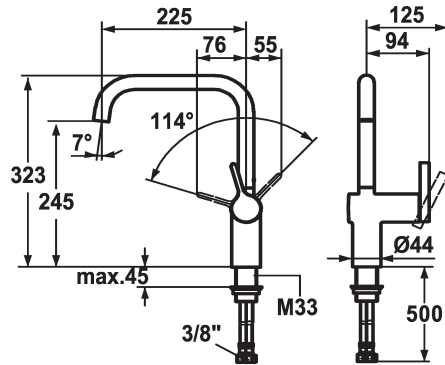

## KWC LIVELLO Lever mixer - Kitchen

Modell-Linie: LIVELLO | 10.231.013.000FL  
Kranen | Eengreepkranen

### Kleurcode

chromeline

RVS

- \* Eengreepsmengkraan
- \* Positionering van de hendel alleen rechts mogelijk
- Veiligheid voor kinderen: koud water bij hendelpositie naar voren
- \* afstand wand tot hart tafelboring min. 60 mm
- \* Draaibare uitloop 125°, uitbreidbaar tot 360°
- Neoperl® Caché®
- \* OptimalSpace - Royale was- en werkomgeving

- \* KWC patroon M 35 H
- met keramische-schijfentechniek
- debiet en temperatuur traploos instelbaar
- \* Flexibele aansluitlangen 3/8"
- \* Bevestiging met schroefdraadhuls M33 x 1.5
- \* Tafelboring ø35 mm

B

Afmetingen wateruitlaat

245

Materiaal

Messing