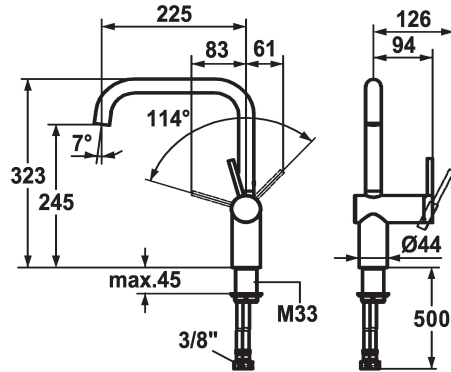

### KWC-Nr.

**122297**  
chromeline, A 225, flexible Anschlusschläuche

**122298**  
edelstahl, A 225, flexible Anschlusschläuche

### Farbcode

chromeline

Edelstahl

- \* Hebelmischer
- \* Positionierung des Hebels nur rechts möglich
- Sicherheit für Kinder: Kaltwasser bei Hebelposition vorne
- \* Abstand Wand zu Mitte Tischbohrung min. 65 mm
- \* Schwenkauslauf 125°, erweiterbar auf 360°
- Neoperl® Caché®
- \* OptimalSpace - grosszügiger Wasch- / Arbeitsbereich

- \* KWC Steuerpatrone M 35 H
- mit Keramikscheibentechnik
- Auslaufmenge und Temperatur stufenlos einstellbar
- \* Flexible Anschlusschläuche 3/8"
- \* Befestigung mit Gewindestutzen M33 x 1.5
- Tischbohrung ø35 mm

### Technische Daten

Auslaufmenge	11 l/min (3 bar)
Anschluss	Flexible Anschlusschläuche
Auslauf	schwenkbar
Bedienung	seitenbedient
Farbcode	Edelstahl
Installationsart	Standmontage
Armaturtyp	Hebelmischer
Bauform	L-Auslauf
Mass Höhe	323
Armaturengeräuschgruppe	II
Ausladung A	A 225
Energie Etiketete	B
Mass-Wasseraustritt	245
Material	Messing