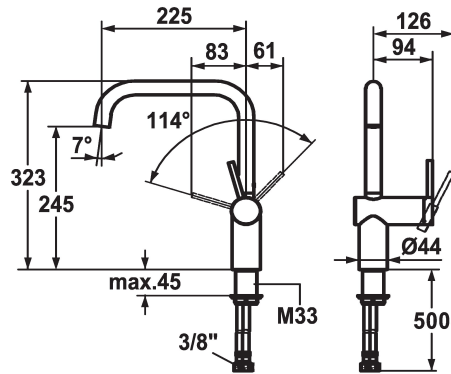

KWC LIVELLO

Hebelmischer - Küche

Modell-Linie: LIVELLO | 10.231.013.700FL

Armaturen | Manuelle Armaturen

KWC-Nr.

122297

chromeline, A 225, flexible Anschlusschläuche

122298

edelstahl, A 225, flexible Anschlusschläuche

Farbcode

chromeline

Edelstahl

* Hebelmischer

* Positionierung des Hebels nur rechts möglich

- Sicherheit für Kinder: Kaltwasser bei Hebelposition vorne

* Abstand Wand zu Mitte Tischbohrung min. 65 mm

* Flexible Anschlusschläuche 3/8"

* Befestigung mit Gewindestutzen M33 x 1.5

Tischbohrung ø35 mm

Technische Daten

Auslaufmenge

11 l/min (3 bar)

Anschluss

Flexible Anschlusschläuche

Armaturtyp

Hebelmischer

Bauform

L-Auslauf

Mass Höhe

323

Armaturengeräuschgruppe

II