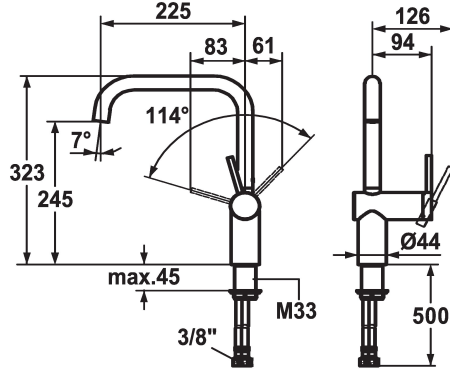

KWC LIVELLO Lever mixer - Kitchen

Modell-Linie: LIVELLO | 10.231.013.700FL
Griferías de lavabo | Grifo para lavabo

KWC-No.

122297
chromeline, A 225, flexible connection hoses

122298
stainless steel, A 225, flexible connection hoses

- * Monomando
- * Posicionamiento de palanca sólo a la derecha
- seguridad para los niños: posición de agua fría hacia delante (mando a la derecha)
- * Distancia mínima de la pared al centro del taladro min. 65 mm
- * Caño orientable 125°, ampliable en 360°
- Neoperl® Caché®
- * OptimalSpace - áreas de lavabo y de trabajo con dimensiones

Código de color

chromeline

acero

- generosas
- * KWC cartucho M 35 H
- con tecnología de discos cerámicos
- caudal y temperatura regulables
- * Tubos conexión flexibles 3/8"
- * Fijación con varilla roscada M33 x 1.5
- * Medida orificios ø35 mm

11 l/min (3 bar)
tubos de conexión flexibles
freno rodillo
accionamiento lateral
acero
Standmontage
Hebelmischer
L-Caño
323
II
A225
B
245
Latón

Piezas de recambio

KWC LIVELLO Lever mixer - Kitchen

Modell-Linie: LIVELLO | 10.231.013.700FL
Griferías de lavabo | Grifo para lavabo