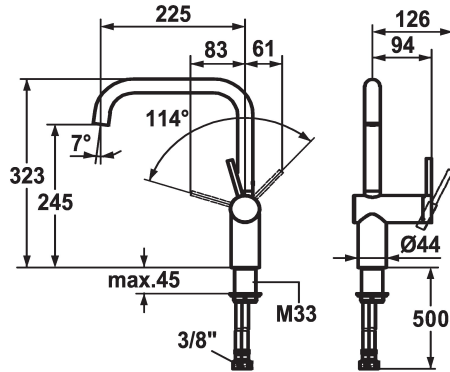

## KWC LIVELLO Mitigeur à levier - Cuisine

Modell-Linie: LIVELLO | 10.231.013.700FL  
Robinetteries | Robinets à monocommande

### Code couleur

chromeline

acier inoxydable

- \* Mitigeur à levier
- \* Position du levier possible à droite uniquement
- sécurité pour les enfants: eau froide en position avant
- \* Distance mur au centre du perçage dans table min. 65 mm
- \* Bec orientable 125°, extensible à 360°
- Neoperl® Caché®
- \* OptimalSpace - un espace de lavage ou de travail généreux

- \* KWC cartouche M 35 H
- avec technique à disques céramique
- réglage de débit et de température continu
- \* Raccords flexibles 3/8"
- \* Fixation par tige filetée M33 x 1.5
- Perçage utile ø35 mm

## KWC LIVELLO Mitigeur à levier - Cuisine

Modell-Linie: LIVELLO | 10.231.013.700FL  
Robinetteries | Robinets à monocommande

**Cartouche M 35 H**

---

**538327**  
Z.537.582

---

**Service clé Neoperl © Caché ©, JR, 21 mm, rouge**