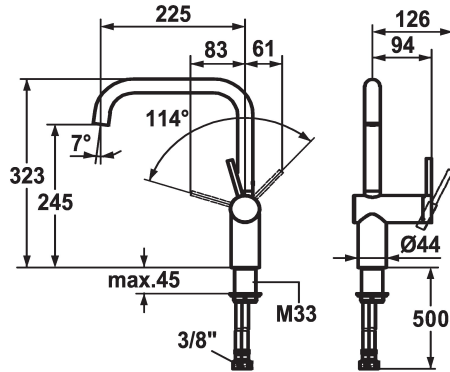

KWC LIVELLO Mitigeur à levier - Cuisine

Modell-Linie: LIVELLO | 10.231.013.700FL
Robinetteries | Robinets à monocommande

KWC-No.

122297
chromeline, A 225, raccords flexibles

122298
acier inoxydable, A 225, raccords flexibles

Code couleur

chromeline

acier inoxydable

- * Mitigeur à levier
- * Position du levier possible à droite uniquement
- sécurité pour les enfants: eau froide en position avant
- * Distance mur au centre du perçage dans table min. 65 mm
- * Bec orientable 125°, extensible à 360°
- Neoperl® Caché®
- * OptimalSpace - un espace de lavage ou de travail généreux

- * KWC cartouche M 35 H
- avec technique à disques céramique
- réglage de débit et de température continu
- * Raccords flexibles 3/8"
- * Fixation par tige filetée M33 x 1.5
- Perçage utile ø35 mm

Données techniques

Modell-Linie: LIVELLO | 10.231.013.700FL
Robinetteries | Robinets à monocommande

Cartouche M 35 H

538327
Z.537.582

Service clé Neoperl © Caché ©, JR, 21 mm, rouge

639017
Z.635.215
