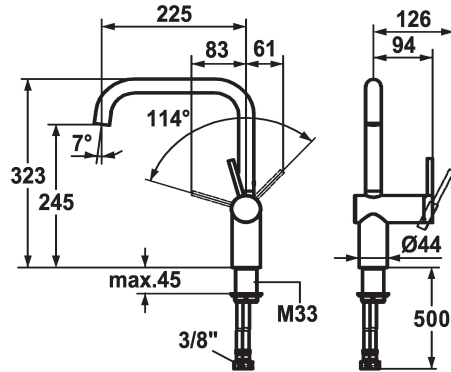

## KWC LIVELLO

Miscelatore a leva - Cucina

Modell-Linie: LIVELLO | 10.231.013.700FL

Rubinetterie per bagni | Rubinetterie monocomando

### KWC-No.

**122297**

chromeline, A 225, tubi flessibili di collegamento

**122298**

acciaio inox, A 225, tubi flessibili di collegamento

### Codice colore

chromeline

acciaio inox

\* Miscelatore a leva

\* Posizione della leva possibile solo a destra

- protezione per i bambini: posizione leva "acqua fredda" avanti

\* distanza tra la parete e il centro del foro del lavabo min. 65 mm

\* Tubi flessibili di collegamento da 3/8"

\* Fissaggio tramite raccordo filettato M33 x 1.5

\* Foratura ø35 mm