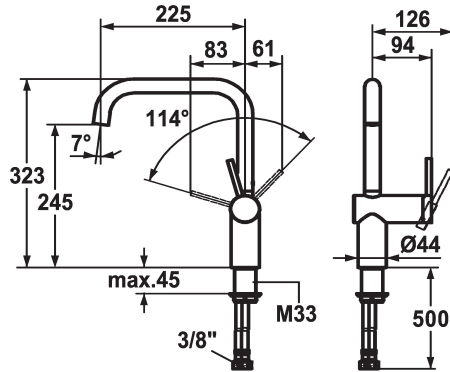

KWC LIVELLO Lever mixer - Kitchen

Modell-Linie: LIVELLO | 10.231.013.700FL
Kranen | Eengreepkranen

KWC-No.

122297
chromeline, A 225, flexible connection hoses

122298
stainless steel, A 225, flexible connection hoses

Kleurcode

chromeline

RVS

- * Eengreepsmengkraan
- * Positionering van de hendel alleen rechts mogelijk
- Veiligheid voor kinderen: koud water bij hendelpositie naar voren
- * afstand wand tot hart tafelboring min. 65 mm
- * Draaibare uitloop 125°, uitbreidbaar tot 360°
- Neoperl® Caché®
- * OptimalSpace - Royale was- en werkomgeving

- * KWC patroon M 35 H
- met keramische-schijfentechniek
- debiet en temperatuur traploos instelbaar
- * Flexibele aansluitlangen 3/8"
- * Bevestiging met schroefdraadhuls M33 x 1.5
- * Tafelboring ø35 mm

B

Afmetingen wateruitlaat

245

Materiaal

Messing

Reserve onderdelen

KWC LIVELLO Lever mixer - Kitchen

Modell-Linie: LIVELLO | 10.231.013.700FL
Kranen | Eengreepkranen