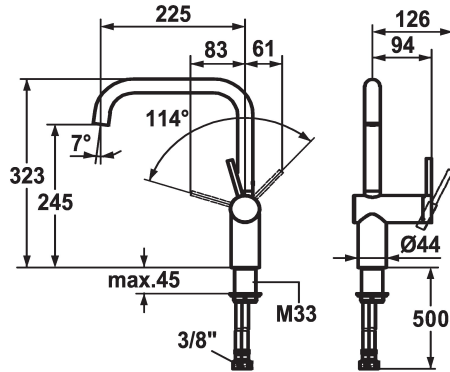

KWC LIVELLO Lever mixer - Kitchen

Modell-Linie: LIVELLO | 10.231.013.700FL
Kranen | Eengreepkranen

KWC-No.

122297
chromeline, A 225, flexible connection hoses

122298
stainless steel, A 225, flexible connection hoses

Kleurcode

chromeline

RVS

- * Eengreepsmengkraan
- * Positionering van de hendel alleen rechts mogelijk
- Veiligheid voor kinderen: koud water bij hendelpositie naar voren
- * afstand wand tot hart tafelboring min. 65 mm
- * Draaibare uitloop 125°, uitbreidbaar tot 360°
- Neoperl® Caché®
- * OptimalSpace - Royale was- en werkomgeving

- * KWC patroon M 35 H
- met keramische-schijfentechniek
- debiet en temperatuur traploos instelbaar
- * Flexibele aansluitlangen 3/8"
- * Bevestiging met schroefdraadhuls M33 x 1.5
- * Tafelboring ø35 mm

B

Afmetingen wateruitlaat

245

Materiaal

Messing