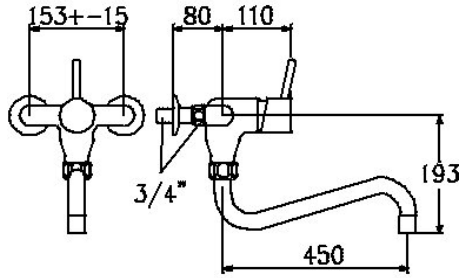

KWC GASTRO Hebelmischer - Grossküche

Modell-Linie: GASTRO | K.24.32.16.000A86
Armaturen | Manuelle Armaturen

KWC-Nr.

122360
chromeline, AD 153 +/- 15mm, A 300

122359
chromeline, AD 153 +/- 15mm, A 450

- * Hebelmischer
- * Schwenkauslauf
- mit nachziehbarer Stopfbüchse
- Strahlregler-Mundstück
- * KWC Steuerpatrone XL 46 - Hochleistung

Ausladung A

A 300

A 450

- mit Keramikscheibentechnik
- Auslaufmenge und Temperatur stufenlos einstellbar
- Temperaturbegrenzung
- * Wandanschlüsse 3/4" x 3/4", absperbar L 40 exzentrisch 7.5 mm

Technische Daten

Auslaufmenge	50 l/min (3 bar)
Auslauf	fest
Farbcode	chromeline
Installationsart	Wandmontage
Armaturtyp	Waschtisch1
Armaturengeräuschgruppe	U
Ausladung A	A 450
Anschluss Mass	153 +/- 15
Mass-Wasseraustritt	193
Material	Messing