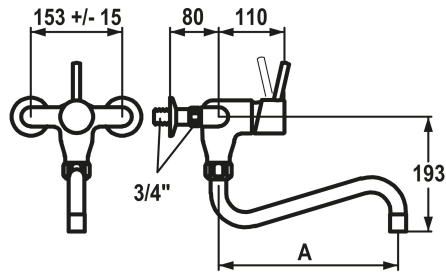

## KWC GASTRO Hebelmischer - Grossküche

Modell-Linie: GASTRO | K.24.32.14.000A86  
Armaturen | Manuelle Armaturen

### KWC-Nr.

**122360**  
chromeline, AD 153 +/- 15mm, A 300

**122359**  
chromeline, AD 153 +/- 15mm, A 450

- \* Hebelmischer
- \* Schwenkauslauf
- mit nachziehbarer Stopfbüchse
- Strahlregler-Mundstück
- \* KWC Steuerpatrone XL 46 - Hochleistung

### Ausladung A

A 300

A 450

- mit Keramikscheibentechnik
- Auslaufmenge und Temperatur stufenlos einstellbar
- Temperaturbegrenzung
- \* Wandanschlüsse 3/4" x 3/4", absperbar L 40 exzentrisch 7.5 mm

### Technische Daten

Auslaufmenge	50 l/min (3 bar)
Auslauf	fest
Farbcode	chromeline
Installationsart	Wandmontage
Armaturtyp	Waschtisch1
Armaturengeräuschgruppe	U
Ausladung A	A 300
Anschluss Mass	153+/-15
Mass-Wasseraustritt	193
Material	Messing