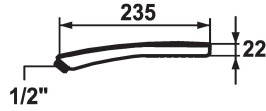

KWC BOSSANOVA Handbrause mono

Modell-Linie: BOSSANOVA | 26.000.111.040
Duscharmaturen | Duschbrausen

KWC-Nr.

122491

chrom/urban grey

- * Handbrause KWC BOSSANOVA mono
- * TouchProtect - Schutz vor Verbrennungen durch Zweischalenprinzip
- * Brausenschlauchanschluss abgewinkelt, gerade

- Schlauchposition
- * ergoskin - ergonomischer Griff, angenehme Oberfläche
 - * Reinigungsfreundliches Brausesieb
 - * Anschlussgewinde 1/2"

Technische Daten

Auslaufmenge
Anschluss
Farbcode
Armaturtyp
Strahlart
Armaturengeräuschgruppe
Material

12 l/min (3 bar)
G 1/2"
chrom/urban grey
Handbrause
fitJet
I
Kunststoff