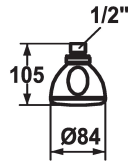

KWC FIT

Kopfbrause mono

Modell-Linie: SHOWERCULTURE | 26.000.221.000

Duscharmaturen | Duschköpfe

KWC-Nr.

122502

chromeline

- * Kopfbrause KWC FIT mono
- * Aus Kunststoff
- * Mit Kugelgelenk
- * Reinigungsfreundliches Brausesieb

- * Anschlussgewinde 1/2"
- * Separat bestellen:
 - Brausenarm

Technische Daten

Auslaufmenge

12 l/min (3 bar)

Durchmesser

D84

Farbcode

chromeline