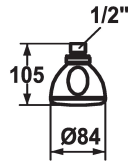

KWC FIT

Soffione a snodo mono

Modell-Linie: SHOWERCULTURE | 26.000.221.000

Rubinerie per doccia | Soffioni doccia

KWC-No.

122502
chromeline

- * Soffione a snodo KWC FIT mono
- * Di plastica
- * Con snodo sferico
- * Filtro per doccia facile da pulire

- * Filettatura raccordo 1/2"
- * Ordinare separatamente:
- Braccio doccia

Dati tecnici

Portata
Diametro
Codice colore
Tipo di rubinetto
Classe di rumorosità
Etichetta energetica
Materiale

12 l/min (3 bar)
D84
chromeline
Kopfbrause
I
C
Plastica