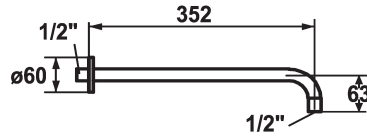

#### KWC-Nr.

**122514**  
chromeline, L 352

**125181**  
matt black, L 352

**125182**  
brushed steel, L 352

#### Farbcode

chromeline

matt black

brushed steel

\* Brausenarm  
- mit Rosette

geeignet für alle KWC Kopfbrausen (ab 2019)  
\* Anschlussgewinde 1/2"

#### Technische Daten

Durchmesser

D60

Farbcode

chromeline

Armaturtyp

Wandventil1

Mass Länge