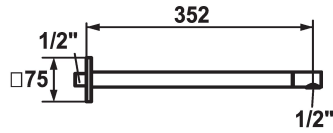

KWC SHOWERCULTURE Shower arm

Modell-Linie: **SHOWERCULTURE** | 26.000.813.000
Sprchové armatury | Sprchové armatury

KWC-No.

122518
chromeline, L 352

* Shower arm
- with escutcheon

suitable for all KWC shower heads (since 2019)
* Connecting thread 1/2"

Technické údaje

ATT-KWC-DURCHMESSER

75x75

ATT-KWC-FARBCODE

chromeline

Faucet_typ

19

Measure_L