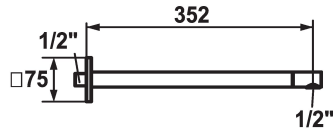

#### KWC-Nr.

**122518**

chromeline, L 352

\* Brausenarm  
- mit Rosette

geeignet für alle KWC Kopfbrausen (ab 2019)  
\* Anschlussgewinde 1/2"

#### Technische Daten

Durchmesser

75 x 75

Farbcode

chromeline

Armaturtyp

Wandventil

Mass Länge